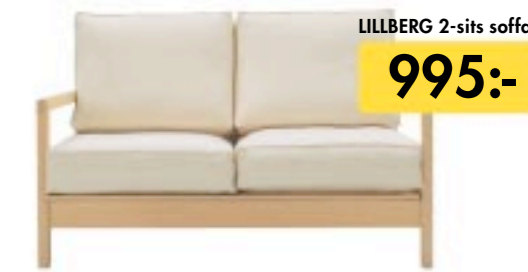

LILLBERG 2-sits soffa
995:-

LILLBERG 2-sits soffa 995:- i massiv, klarlackad björk har ställbar rygg. Klädseln i ALME natur i 100% bomull tvättas i 60°C. B128xD94xH85 cm. Sitshöjd 43 cm. Design Nike Karlsson. 998.059.76